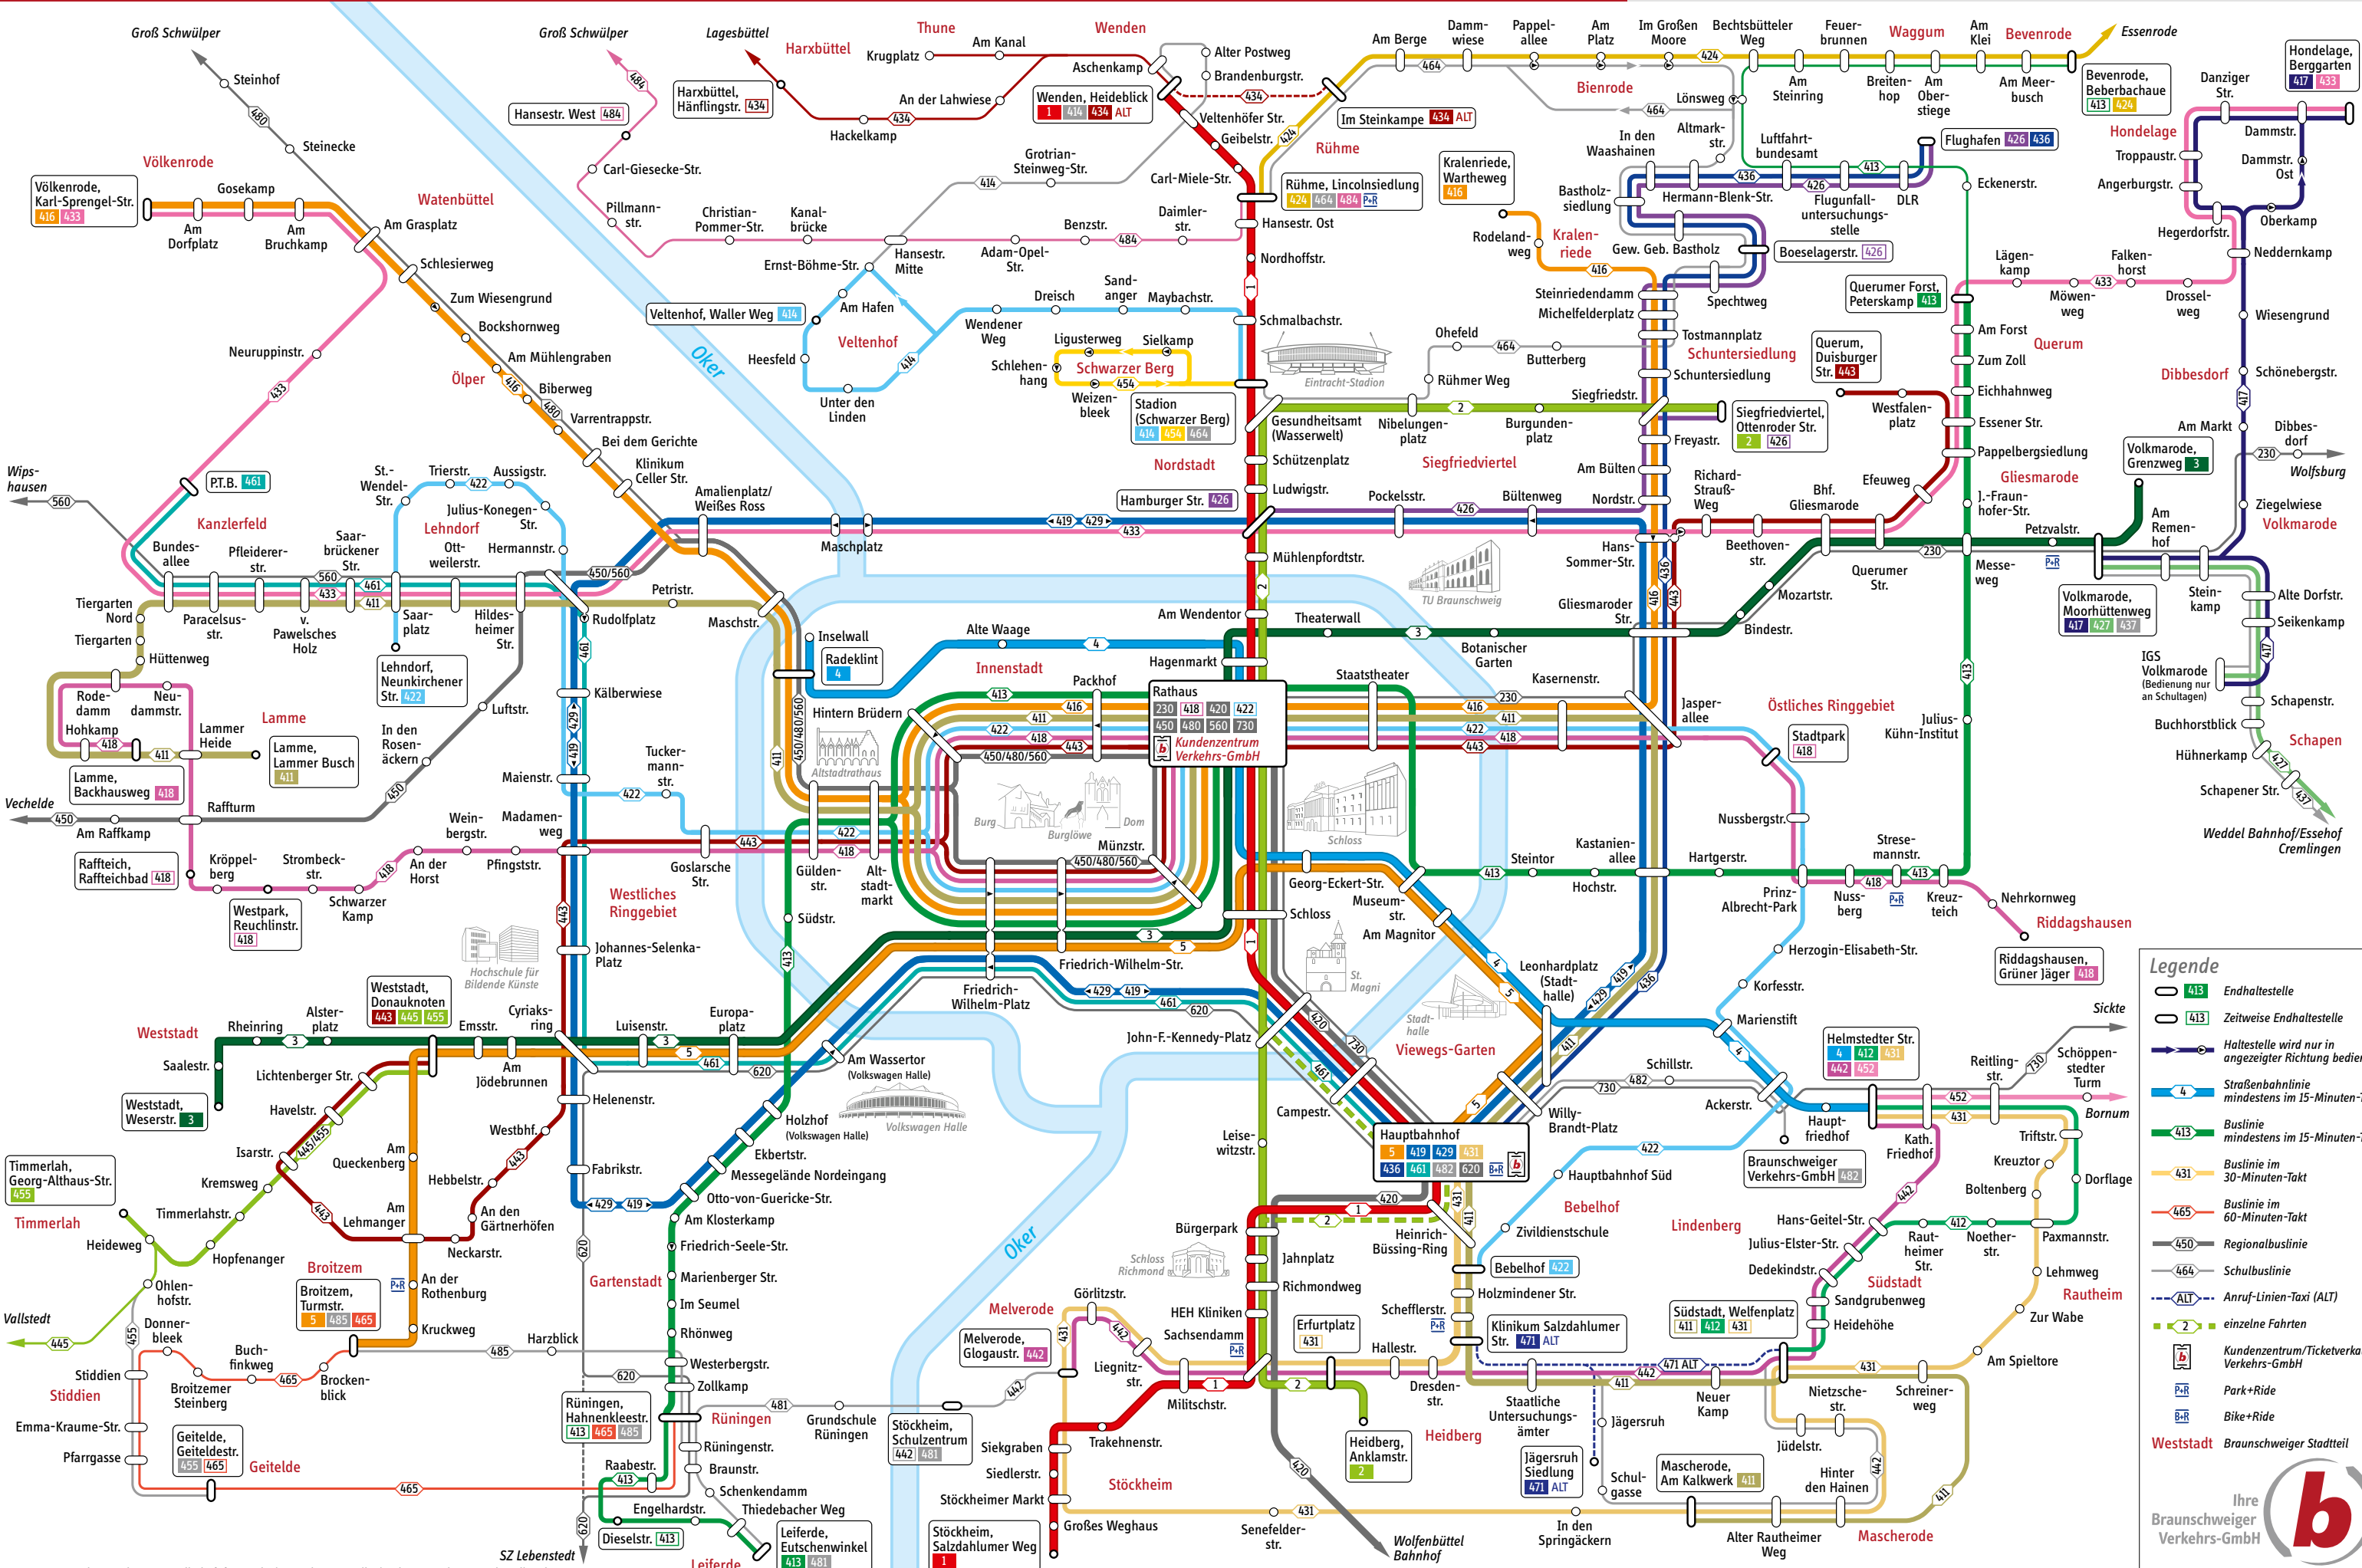

Linienetzplan Braunschweiger Verkehrs-GmbH Tarifzone 40 mit Regiobuslinien

Stand: Dezember 2017

So erreichen Sie uns: (05 31) 3 83-20 50 oder www.verkehr-bs.de

Legende

- Endhaltestelle
- Zeitweise Endhaltestelle
- Haltestelle wird nur in angezeigter Richtung bedient
- Straßenbahnlinie mindestens im 15-Minuten-Takt
- Buslinie mindestens im 15-Minuten-Takt
- Buslinie im 30-Minuten-Takt
- Buslinie im 60-Minuten-Takt
- Regionalbuslinie
- Schulbuslinie
- Anruf-Linien-Taxi (ALT)
- einzelne Fahrten
- Kundenzentrum/Ticketverkauf Verkehrs-GmbH
- Park+Ride
- Bike+Ride

Weststadt Braunschweiger Stadtteil

Ihre Braunschweiger Verkehrs-GmbH